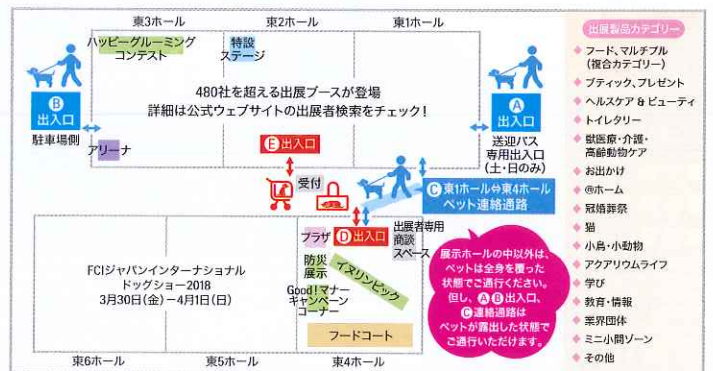

## ペットみんなで撮影会

3月30日(金) - 4月1日(日)

当日参加

プラザ@東4ホール

昨年大好評だった撮影会企画をパワーアップして開催!今年もテーマを設定し、合計6回の撮影会を行います。皆さん、お誘い合わせのうえ、東4ホールにお越しください!

## 第8回 犬の笑顔 フォトコンテスト

3月30日(金) - 4月1日(日)

特設会場@東3ホール

「ワンコの笑顔で、みんなを笑顔に!」。今回は12年に1度の戌年スペシャル!応募いただいた笑顔写真は抽選で「Welcome Smile」として入賞者の発表と共に展示されます。ぜひ、お楽しみに!

協力:犬の笑顔フォトコンテスト実行委員会

## Good! マナーキャンペーン

3月30日(金) - 4月1日(日)

特設コーナー@東4ホール

マナーの知識が学べるミニセミナーと会場内を巡るスタンプラリーを組み合わせたマナーキャンペーンを実施します。スタンプラリーにある課題をすべてクリアした方には、特製マナープレスレットと可愛いマナーグッズをプレゼント。インターペット会場内をマナープレスレットで染めましょう!!

3月31日(土)・  
4月1日(日)のみ

ペットと一緒に乗れる  
インターペット限定無料送迎バスが  
今年も運行!

東京  
ビッグサイト

ヴィーナズ  
フォート

リードもバギーもそのままOK!